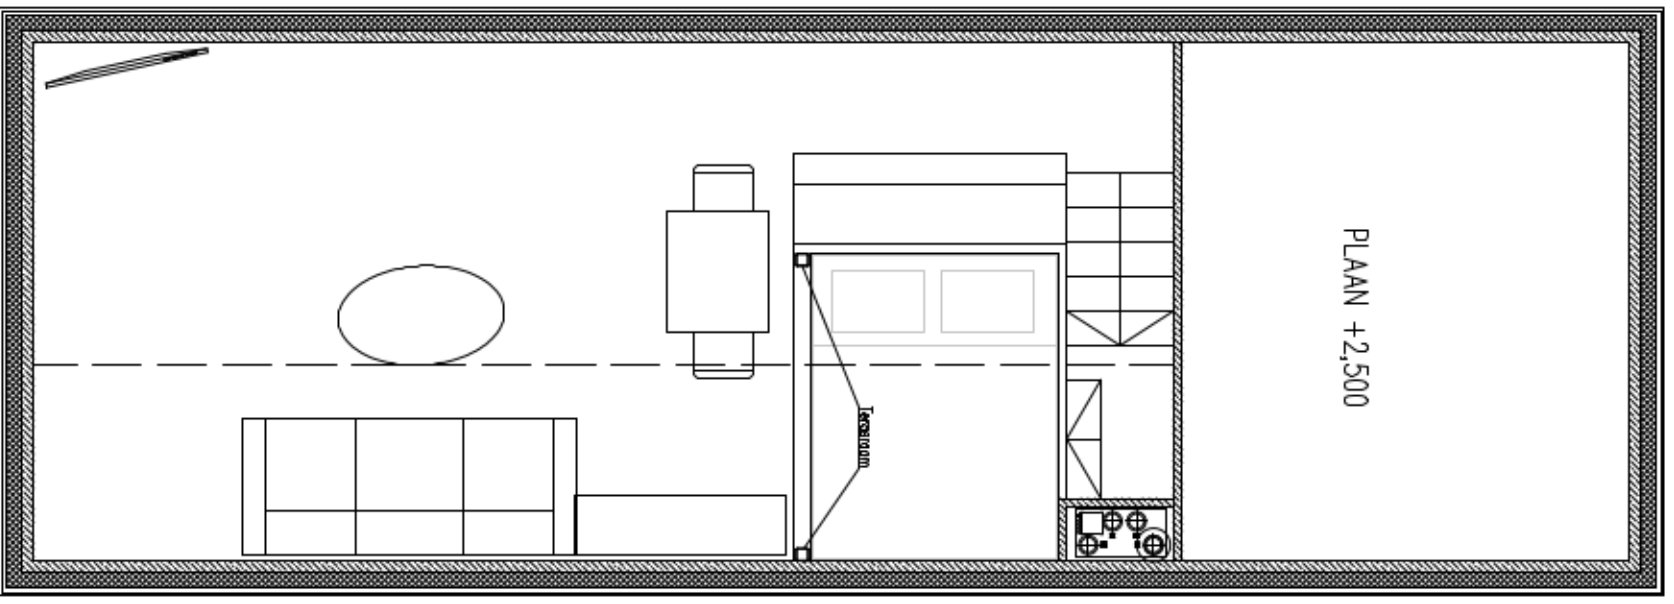

PÕHIPLAAN

VAADE B

RUUMIDE EKSPLIKATSIOON

ESIK	4,5
KOKK-ELUTUBA	17,0
WC-DUSH	3,3
MAGAMISTUBA	10,0
KOKKU	34,8