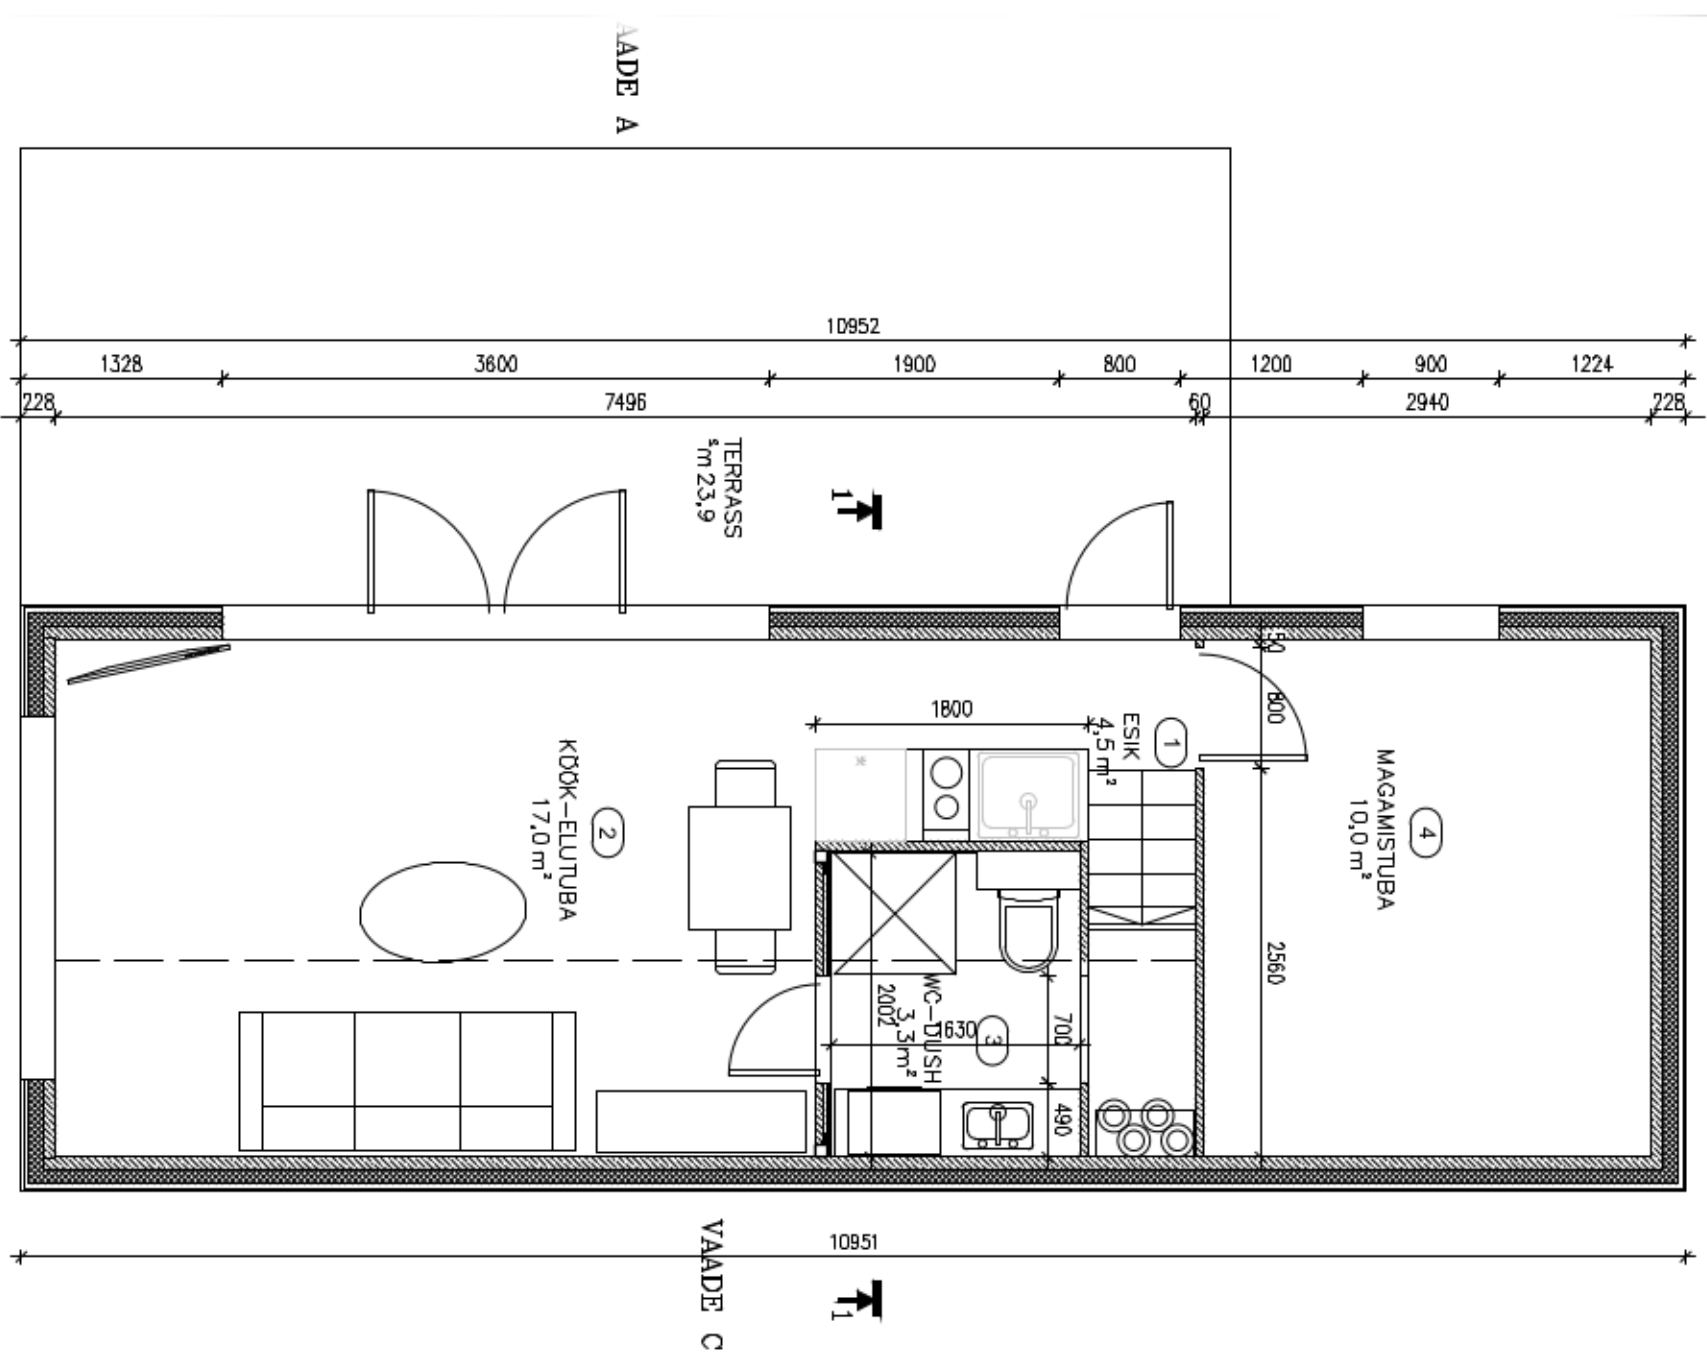

PÕHIPLAAN

VAADE B

RUUMIDE EKSPLIKATSIOON

ESIK	4,5
KOKK-ELUTUBA	17,0
WC-DUSH	3,3
MAGAMISTUBA	10,0
KOKKU	34,8