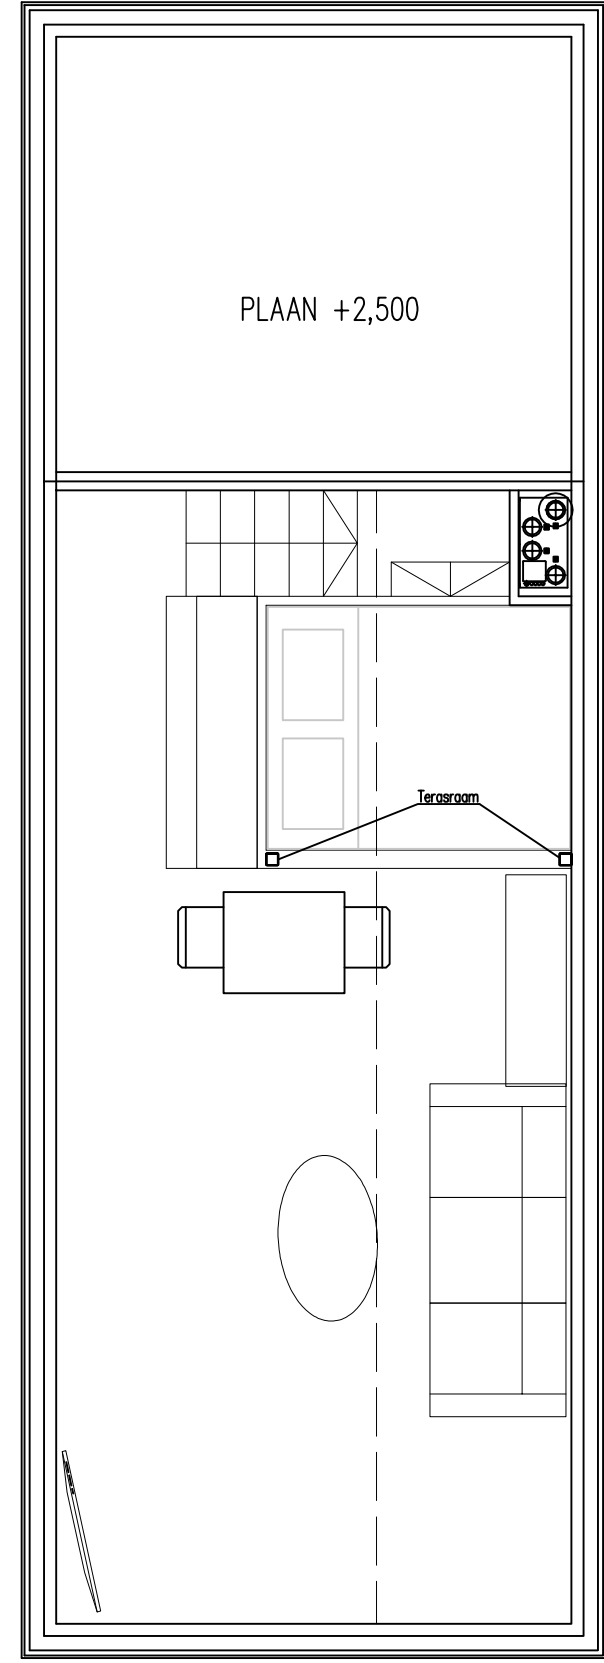

PÕHIPLAAN

VAADE B

RUUMIDE EKSPLIKATSIOON

ESIK	4,5
KÖÖK-ELUTUBA	17,0
WC-DUSH	3,3
MAGAMISTUBA	9,8
KOKKU	34,6