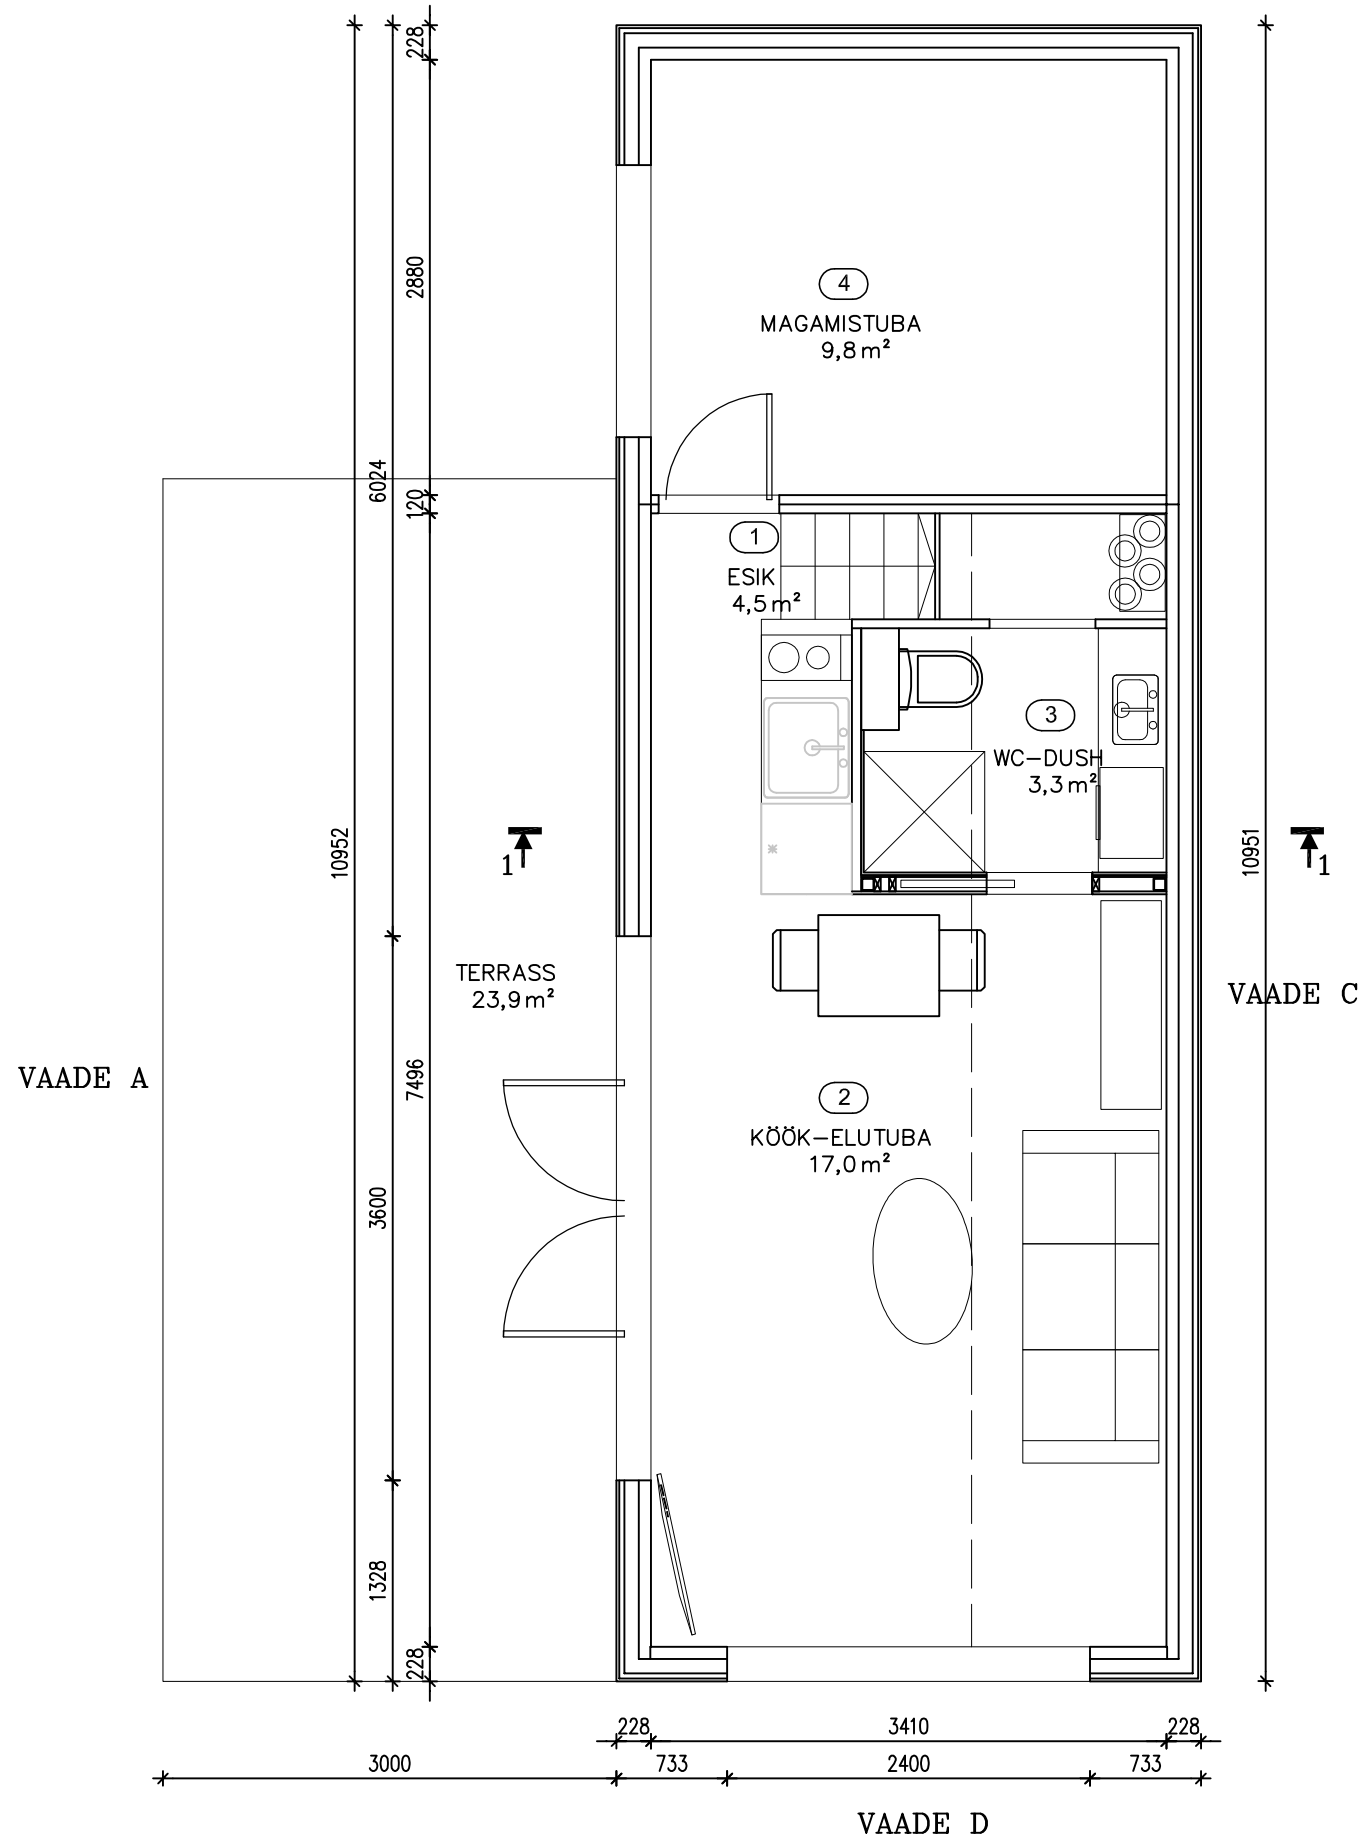

PÕHIPLAAN

VAADE B

RUUMIDE EKSPLIKATSIOON

ESIK	4,5
KÖÖK-ELUTUBA	17,0
WC-DUSH	3,3
MAGAMISTUBA	9,8
KOKKU	34,6