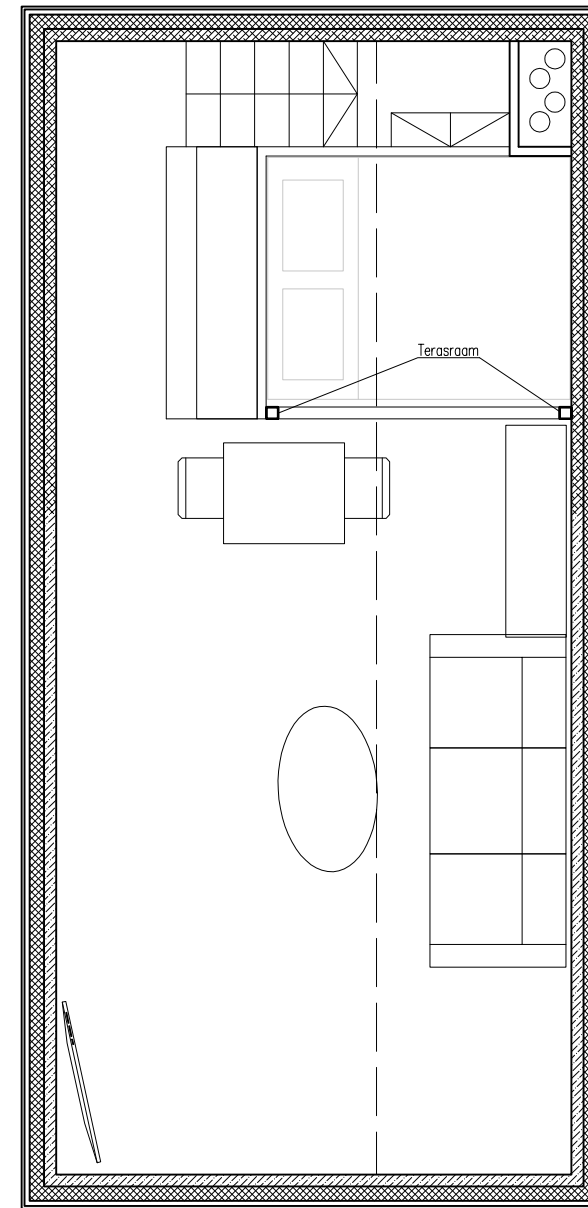

PÕHIPLAAN

3866  
278 800 2788

PLAAN +2,500

RUUMIDE EKSPLIKATSIOON

ESIK	4,5
KÕÖK-ELUTUBA	17,0
WC-DUSH	3,3
KOKKU	24,8