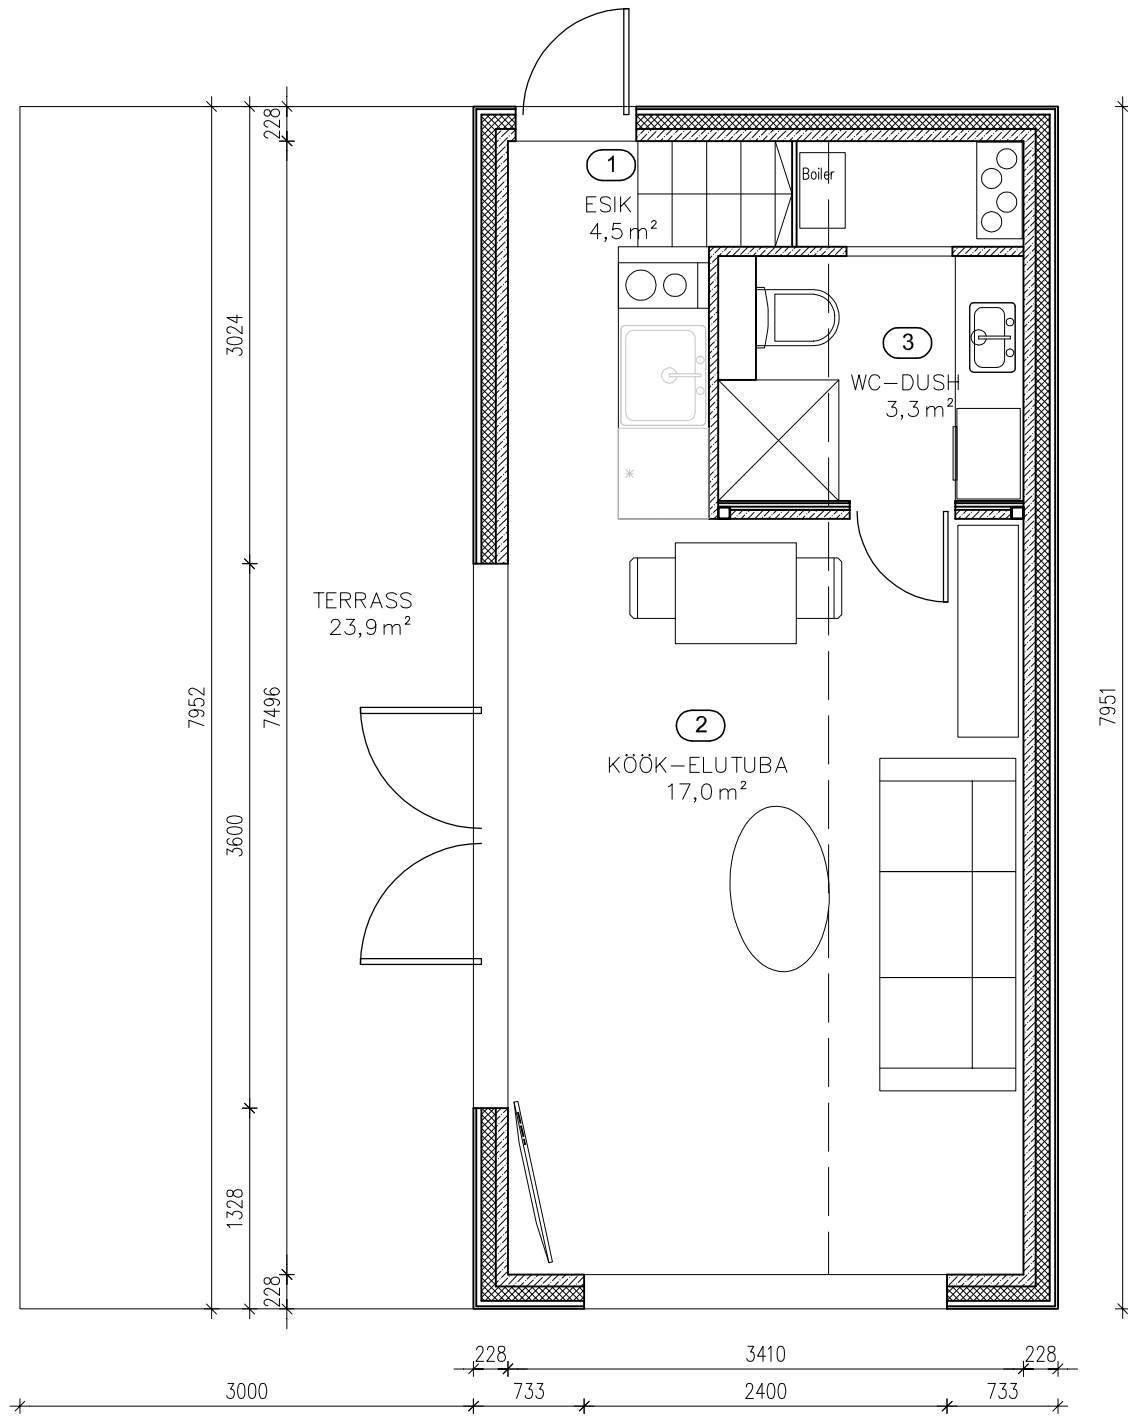

PÕHIPLAAN

3866  
278 800 2788

PLAAN +2,500

RUUMIDE EKSPLIKATSIOON

ESIK	4,5
KÕÖK-ELUTUBA	17,0
WC-DUSH	3,3
KOKKU	24,8